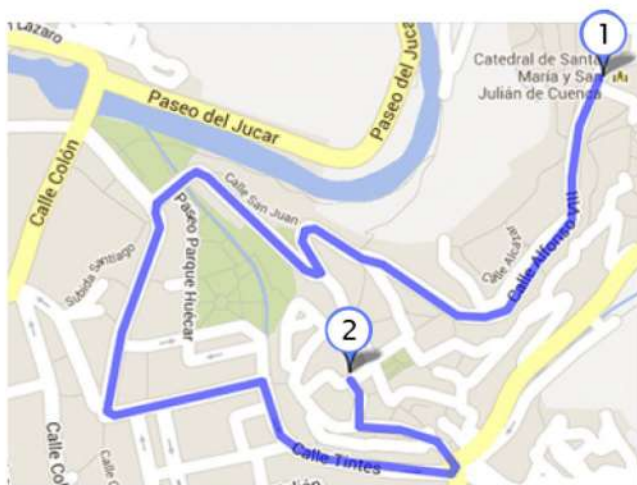

Congregación de Ntra. Sra. de la Soledad y de la Cruz
del Muy Ilustre Cabildo de Caballeros y Escuderos de
la Ciudad de Cuenca

- 1 **SANTA IGLESIA CATEDRAL BASÍLICA**
Parte la procesión desde la Catedral, a las 21:00 horas.
- 2 **IGLESIA DE EL SALVADOR**
Final del desfile procesional.

ITINERARIO

Sobre las 21:00 horas realiza su salida procesional, desde la Santa Iglesia Catedral Basílica, la procesión del Santo Entierro de Cristo. Una procesión oficial que convoca a todas las hermandades y cofradías de Semana Santa de la ciudad que asisten a ella con sus guiones y representación. Desde el primer templo de la Diócesis realizan su salida procesional dos hermandades. La Venerable Hermandad de la Cruz Desnuda de Jerusalén, con el simbólico paso de la Santa Cruz y la Congregación de Ntra. Señora de la Soledad y de la Cruz, del M.I. Cabildo de Caballeros y Escuderos de la Ciudad, que acompaña al paso de Cristo Yacente, obra de Marco Pérez. Sobre un catafalco con cuatro blandones se nos presenta al Señor Muerto que se apoya sobre una roca. Los Caballeros Capitulares con sus hábitos de procesión, dan prestancia noble a tan magnífico paso. Tras él y a hombros de los congregantes realiza su salida procesional la Santísima Virgen de la Soledad ante la Cruz. Desciende solemne la procesión presidida, en el paso de duelo, por el Excmo. y Rvdmo. Sr. Obispo y el Cabildo Catedralicio, Junta de Cofradías, Excmo. Ayuntamiento y distintas autoridades Provinciales, Autonómicas y Nacionales. Con un silencio imponente y de respeto que contrasta con la madrugada de este mismo día, por Alfonso VIII, Andrés de Cabrera, San Juan y Palafox para al llegar a la Pza. de la Constitución por Calderón de la Barca, llega el desfile procesional por la calle Fray Luis de León y Tintes hasta la Iglesia de El Salvador.